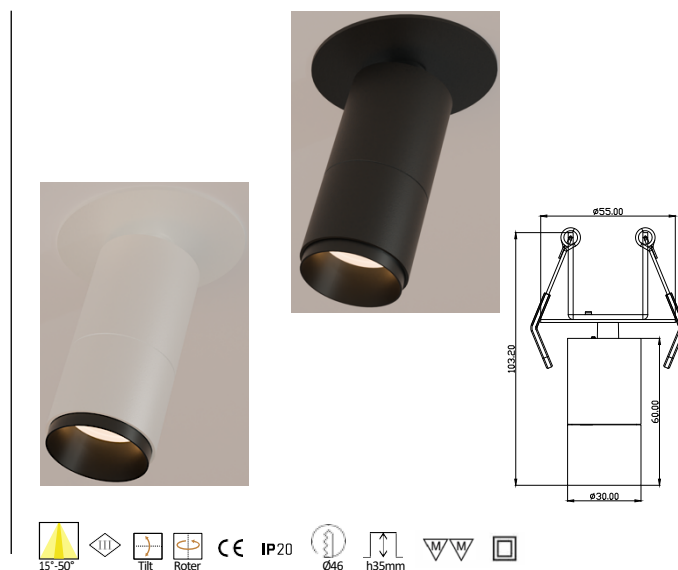

## FDV- og Monteringsanvisning

PRODUKT NR / PRODUCT NR:

**RIND 60 2.7K****RIND 60 2.7K-B (Sort/Black)****RIND 60 2.7K-W ( Hvit/White)**

1. Produktbeskrivelse:

RIND 60 – er en LED-Driver må ligge fritt eller helst i spotte-kasse.

**INFO**

|  |                          |
|--|--------------------------|
| <b>Dimensjon / Dimention</b>           | 60x30xø55                |
| <b>Farge / Color</b>                   | RAL 9005 / RAL 9003      |
| <b>Overflatebehandling / Treatment</b> | Polyester Powder Coating |
| <b>Materialet / Materials</b>          | Aluminium                |
| <b>Linse</b>                           | Mikroprismatisk          |
| <b>IP</b>                              | IP20                     |
| <b>Lyskilde</b>                        | Fase LED                 |
| <b>Lys spredning</b>                   | Justerbar 15-50 grader   |
| <b>Lumen Flux</b>                      | 320                      |
| <b>Kelvin</b>                          | 2700                     |
| <b>CRI</b>                             | 90+                      |
| <b>Mcadam</b>                          | 3-step                   |
| <b>W</b>                               | 5,4                      |
| <b>Dimming</b>                         | Faseavsnitt              |
| <b>Levetid L80/B100</b>                | 100 000t *Tc 70 / ta 40  |
| <b>Energi-klasse:</b>                  | G                        |
| <b>LED-mA</b>                          | 150                      |
| <b>LED-Driver Dimmension</b>           | L68,4 x H21,8 x 33,2mm   |
| <b>Klasse / Class</b>                  | □ I    ■ II    □ III     |