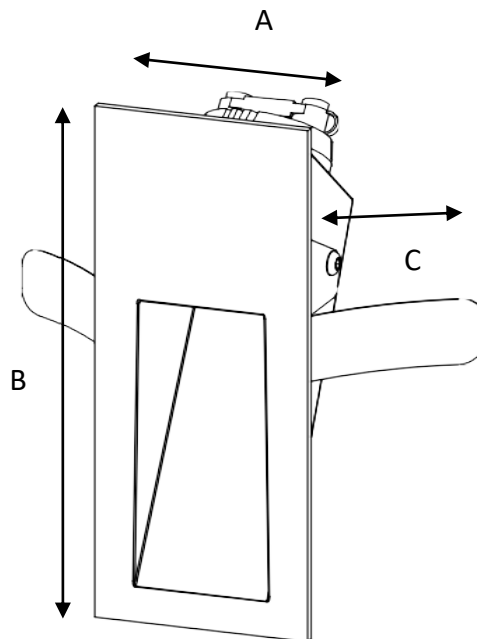

NO EN

Produktnavn

FLOOR LUX - 2.7K

FLOOR LUX - 2.7K - W

FLOOR LUX - 2.7K - B

Beskrivelse

Floor Lux er en liten og elegant innfelt veggglampe.
Lampen laget av aluminium og leveres med
dimmbar LED-Driver

Farge / Color	RAL 9003 / RAL 9005
Dimensjon / Dimention	A45xB117xC50mm
Materialet / Materials	Aluminium
Linse	Prismatisk akryl
Lyskilde	Fast-LED
Lys spredning	30°
Lumen Flux	150Lm
Lm/W	71
Kelvin / CCT	2700
CRI	80
Mcadam	3
W (Lyskilde)	2,1W
Watt (Leddriver)	6,3W
IP grad	Front IP44 / IP20 bak
Dimming	Faseavsnitt
LED Chip	Cree
Levetid L80/B50	50 000t
Energi-klasse	F
LED-mA	700mA
LED-Driver Dimmension	84x20x20mm
Klasse / Class	CLASS II
Produsert i Kina	

Bilde / Picture

EVNA AS

Orgnummer: 926174282

Add: Krittveien 16

4656 Hamresanden

post@evna-lux.no

EVNA